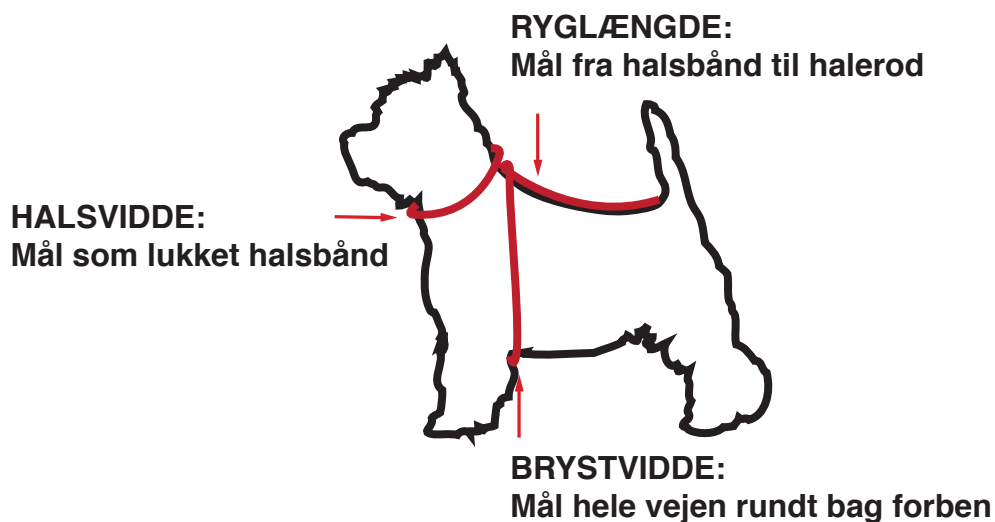

MÅLSKEMA FOR HUNDETØJ

OBS!

Der er lidt forskel på hvor fleksible fleece-t-shirts er, det afhænger af kvaliteten og farven.

F.eks. er animal-print lidt tyndere i kvaliteten og dermed også mere fleksible end f.eks. sorte fleece-t-shirts og Microfleece som er fastere i stoffet og dermed også mindre fleksible.